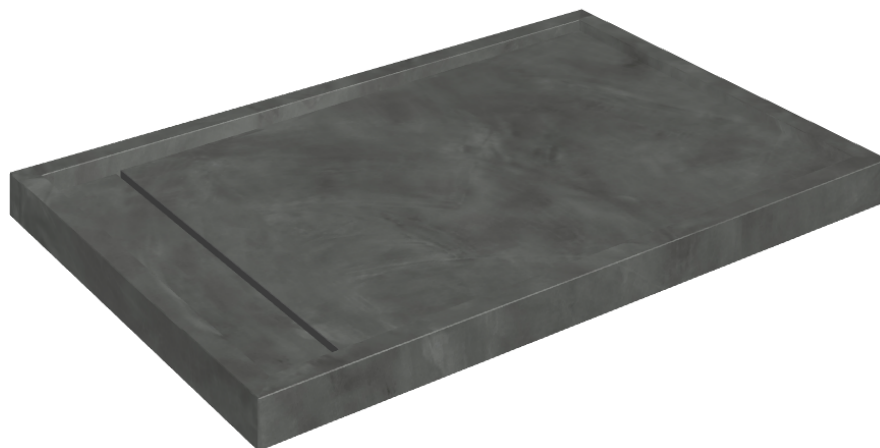

Cod. art.: 620820000003

Diamond

Shower Tray 120

Rivestimento del
prodotto

Continuum Petrol
Naturale

I colori e le altre caratteristiche estetiche delle piastrelle presenti nelle illustrazioni presenti sul sito sono puramente indicativi. Guarda sempre i campioni di persona prima dell'acquisto.