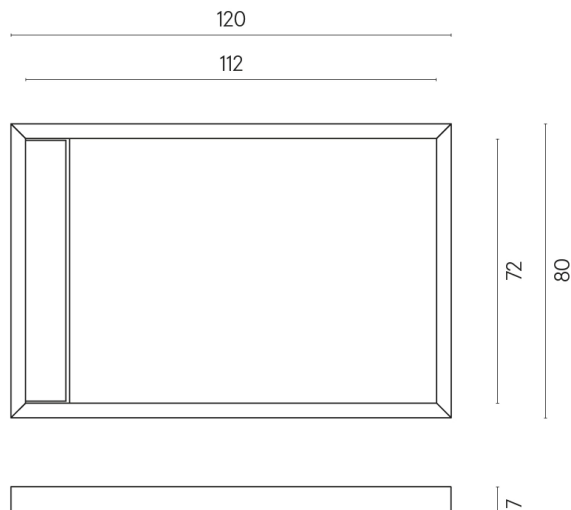

Cod. art.: 620820000003

Diamond

Shower Tray 120

Rivestimento del
prodotto

Continuum Petrol
Naturale

I colori e le altre caratteristiche estetiche delle piastrelle presenti nelle illustrazioni presenti sul sito sono puramente indicativi. Guarda sempre i campioni di persona prima dell'acquisto.