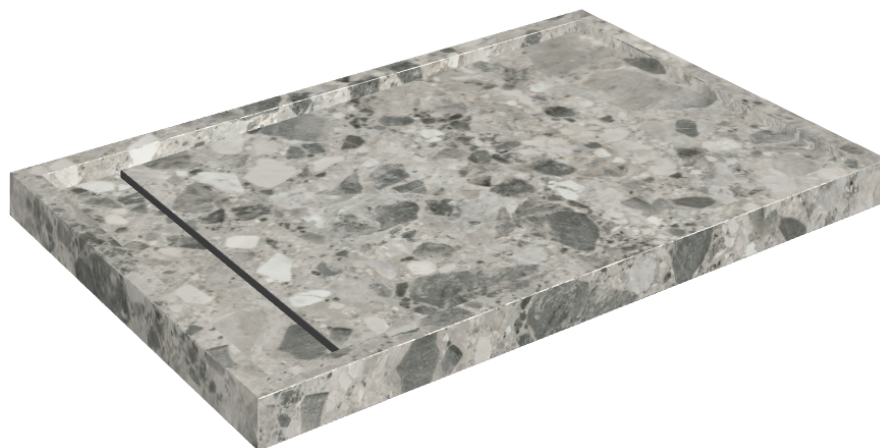

SCHEDA DI CONFIGURAZIONE

Cod. art.: 620820000003

Diamond

Shower Tray 120

Rivestimento del
prodotto

Continuum Stone
Grey Naturale

I colori e le altre caratteristiche estetiche delle piastrelle presenti nelle illustrazioni presenti sul sito sono puramente indicativi. Guarda sempre i campioni di persona prima dell'acquisto.