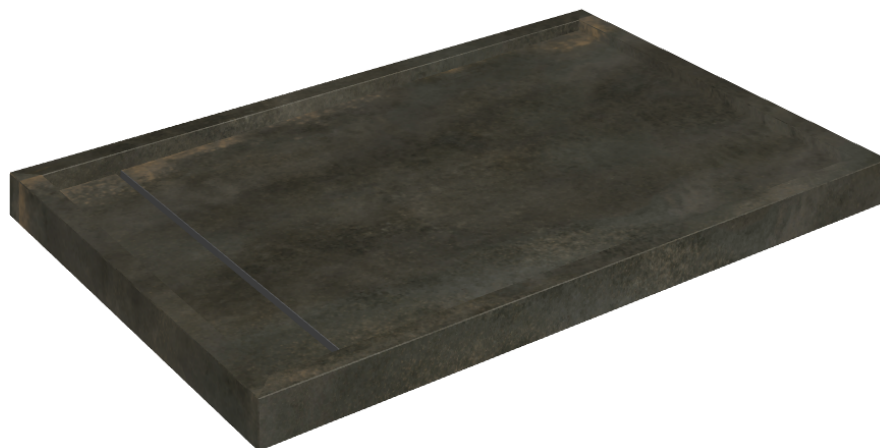

# Diamond

## Shower Tray 120

Rivestimento del  
prodotto

Continuum Brass  
Dark Lappato

I colori e le altre caratteristiche estetiche delle piastrelle presenti nelle illustrazioni presenti sul sito sono puramente indicativi. Guarda sempre i campioni di persona prima dell'acquisto.