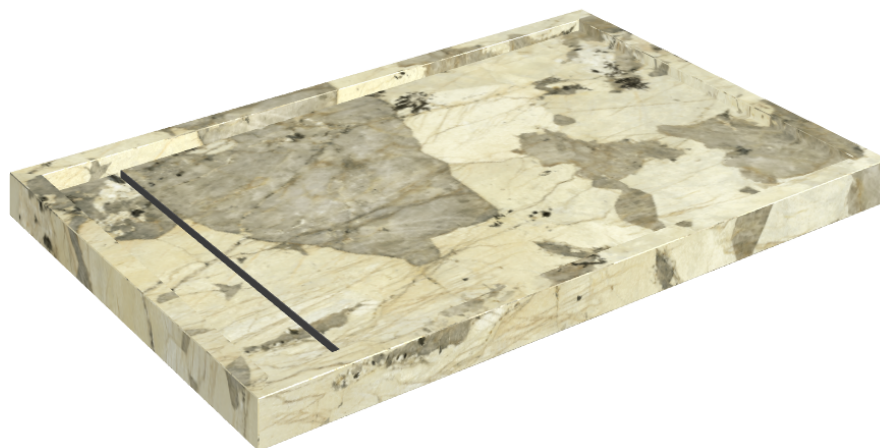

SCHEDA DI CONFIGURAZIONE

Cod. art.: 620820000003

Diamond

Shower Tray 120

Rivestimento del
prodotto

Eternum Volcano
Naturale

I colori e le altre caratteristiche estetiche delle piastrelle presenti nelle illustrazioni presenti sul sito sono puramente indicativi. Guarda sempre i campioni di persona prima dell'acquisto.