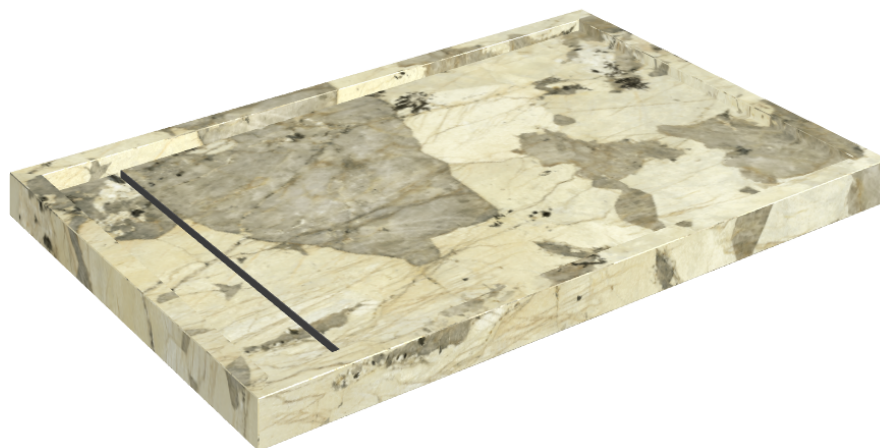

SCHEDA DI CONFIGURAZIONE

Cod. art.: 620820000003

Diamond

Shower Tray 120

Rivestimento del
prodotto

Eternum Volcano
Naturale

I colori e le altre caratteristiche estetiche delle piastrelle presenti nelle illustrazioni presenti sul sito sono puramente indicativi. Guarda sempre i campioni di persona prima dell'acquisto.

**Trova il punto vendita
autorizzato più vicino:**

<https://www.italonceramica.ru/ru/home/dealer/>