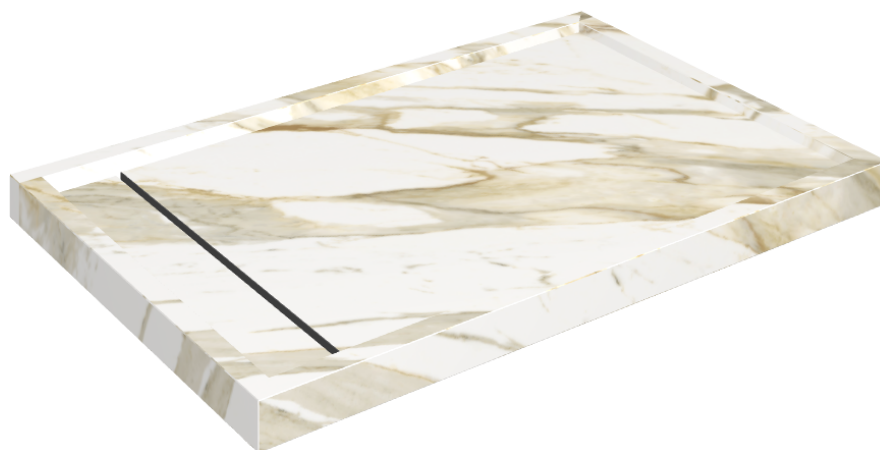

SCHEDA DI CONFIGURAZIONE

Cod. art.: 620820000003

Diamond

Shower Tray 120

Rivestimento del
prodotto

Stellaris Calacatta
Gold Naturale

I colori e le altre caratteristiche estetiche delle piastrelle presenti nelle illustrazioni presenti sul sito sono puramente indicativi. Guarda sempre i campioni di persona prima dell'acquisto.