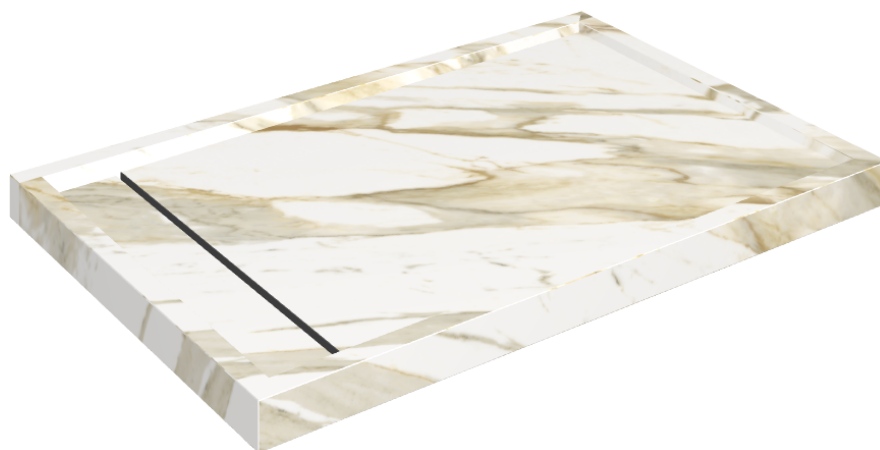

SCHEDA DI CONFIGURAZIONE

Cod. art.: 620820000003

Diamond

Shower Tray 120

Rivestimento del
prodottoStellaris Calacatta
Gold Naturale

I colori e le altre caratteristiche estetiche delle piastrelle presenti nelle illustrazioni presenti sul sito sono puramente indicativi. Guarda sempre i campioni di persona prima dell'acquisto.