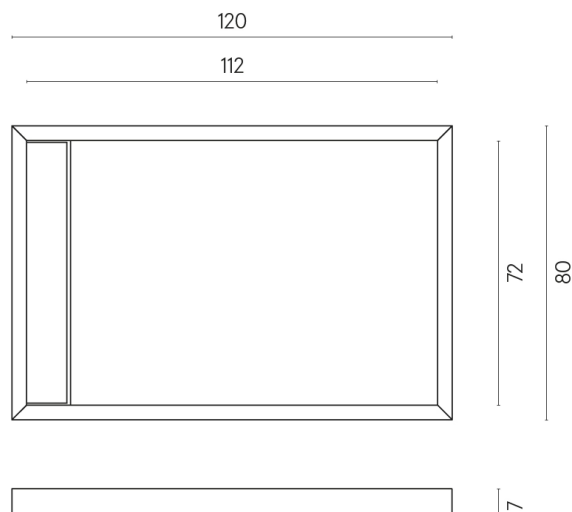

SCHEMA DI CONFIGURAZIONE

Cod. art.: 620820000003

Diamond

Shower Tray 120

Rivestimento del
prodottoStellaris Tuscania
Grey Naturale

I colori e le altre caratteristiche estetiche delle piastrelle presenti nelle illustrazioni presenti sul sito sono puramente indicativi. Guarda sempre i campioni di persona prima dell'acquisto.