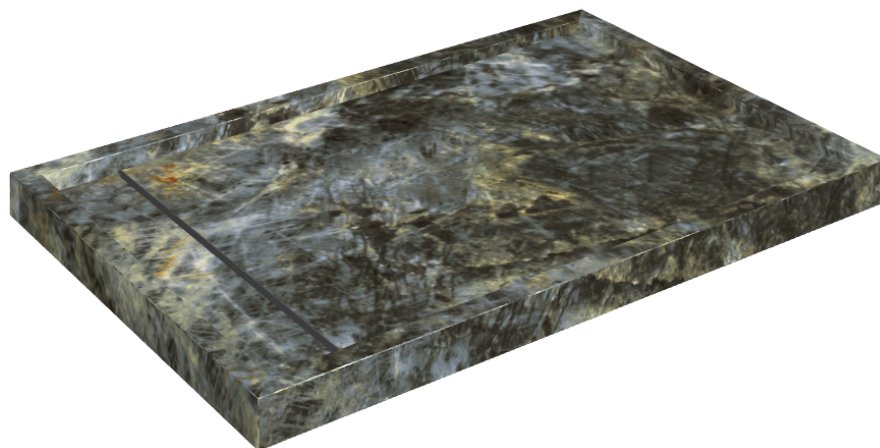

# Diamond

## Shower Tray 120

Rivestimento del  
prodotto

Stellaris Madagascar  
Dark Naturale

I colori e le altre caratteristiche estetiche delle piastrelle presenti nelle illustrazioni presenti sul sito sono puramente indicativi. Guarda sempre i campioni di persona prima dell'acquisto.