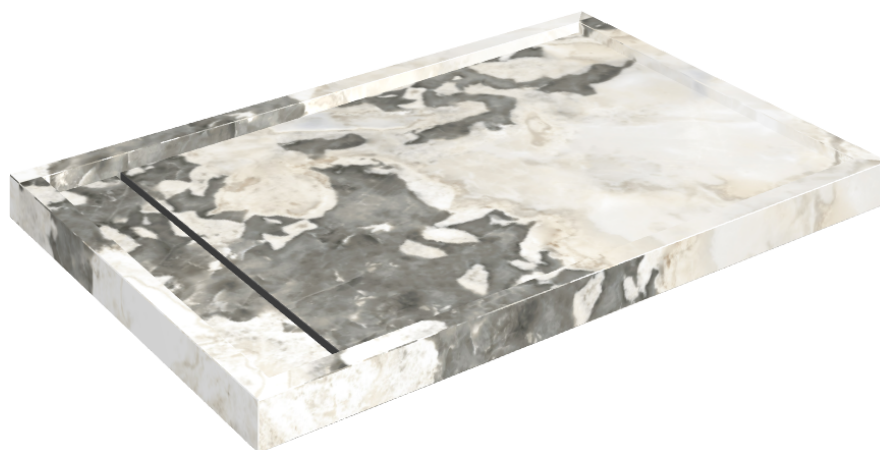

SCHEDA DI CONFIGURAZIONE

Cod. art.: 620820000003

Diamond

Shower Tray 120

Rivestimento del
prodotto

Stellaris Dover Light
Lux

I colori e le altre caratteristiche estetiche delle piastrelle presenti nelle illustrazioni presenti sul sito sono puramente indicativi. Guarda sempre i campioni di persona prima dell'acquisto.