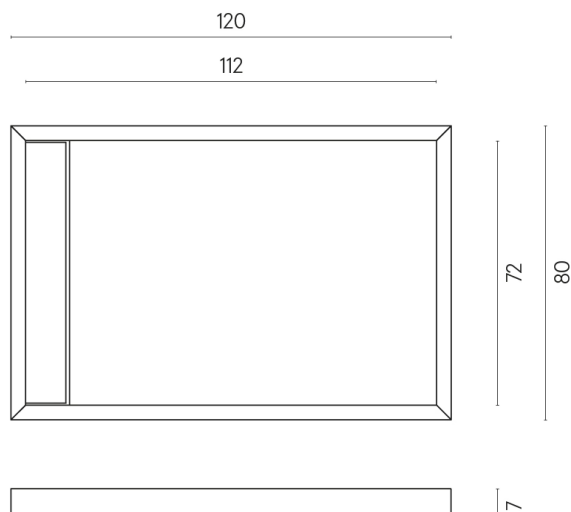

SCHEDA DI CONFIGURAZIONE

Cod. art.: 620820000003

Diamond

Shower Tray 120

Rivestimento del
prodotto

Stellaris Dover Light
Lux

I colori e le altre caratteristiche estetiche delle piastrelle presenti nelle illustrazioni presenti sul sito sono puramente indicativi. Guarda sempre i campioni di persona prima dell'acquisto.