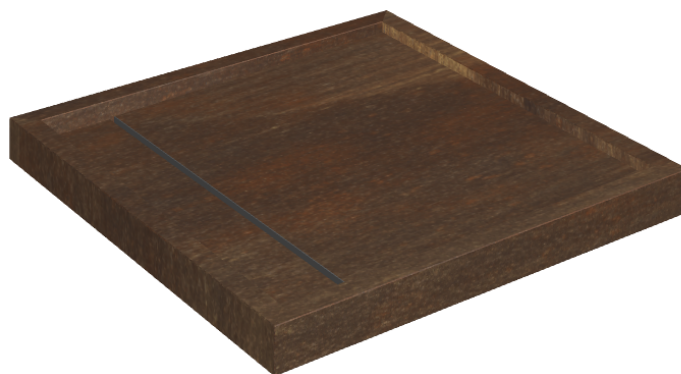

SCHEDA DI CONFIGURAZIONE

Cod. art.: 620820000001

Diamond

Shower Tray 80

**Rivestimento del
prodotto**Surface Corten
Naturale

I colori e le altre caratteristiche estetiche delle piastrelle presenti nelle illustrazioni presenti sul sito sono puramente indicativi. Guarda sempre i campioni di persona prima dell'acquisto.