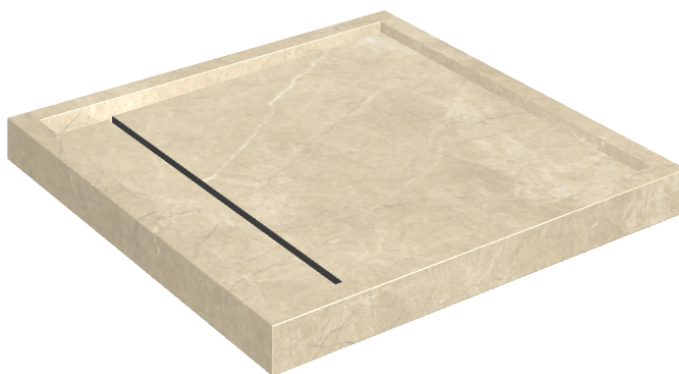

Cod. art.:

620820000001

Diamond

Shower Tray 80

Rivestimento del
prodotto

Charme Extra Arcadia
Naturale

I colori e le altre caratteristiche estetiche delle piastrelle presenti nelle illustrazioni presenti sul sito sono puramente indicativi. Guarda sempre i campioni di persona prima dell'acquisto.