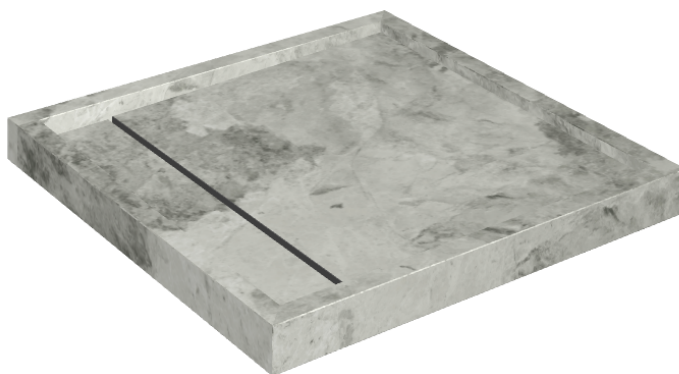

Cod. art.:

620820000001

Diamond

Shower Tray 80

**Rivestimento del
prodotto**Charme Extra Silver
Naturale

I colori e le altre caratteristiche estetiche delle piastrelle presenti nelle illustrazioni presenti sul sito sono puramente indicativi. Guarda sempre i campioni di persona prima dell'acquisto.