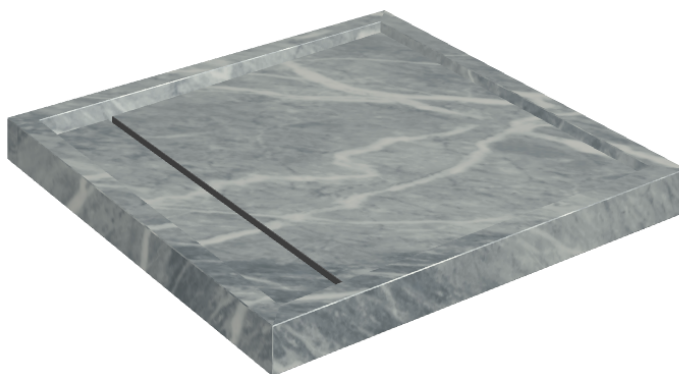

Cod. art.:

620820000001

Diamond

Shower Tray 80

Rivestimento del
prodotto

Charme Extra Atlantic
Naturale

I colori e le altre caratteristiche estetiche delle piastrelle presenti nelle illustrazioni presenti sul sito sono puramente indicativi. Guarda sempre i campioni di persona prima dell'acquisto.