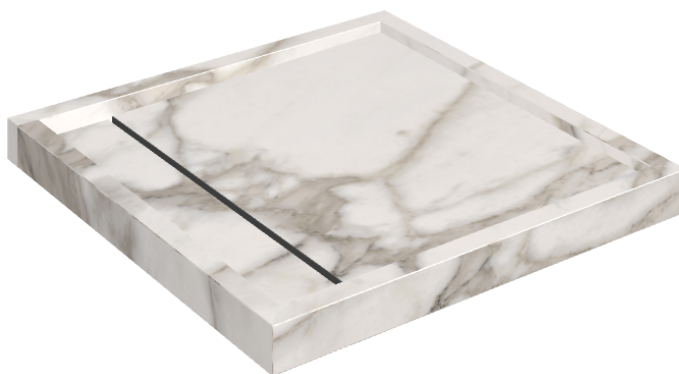

# Diamond

## Shower Tray 80

**Rivestimento del  
prodotto**Charme Evo  
Calacatta Naturale

I colori e le altre caratteristiche estetiche delle piastrelle presenti nelle illustrazioni presenti sul sito sono puramente indicativi. Guarda sempre i campioni di persona prima dell'acquisto.