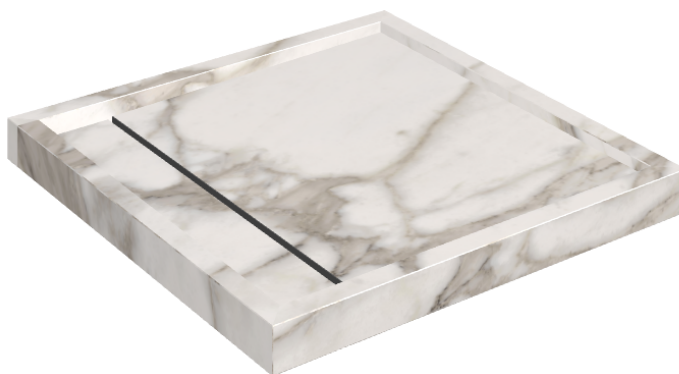

Cod. art.: 620820000001

Diamond

Shower Tray 80

**Rivestimento del
prodotto**Charme Evo
Calacatta Naturale

I colori e le altre caratteristiche estetiche delle piastrelle presenti nelle illustrazioni presenti sul sito sono puramente indicativi. Guarda sempre i campioni di persona prima dell'acquisto.