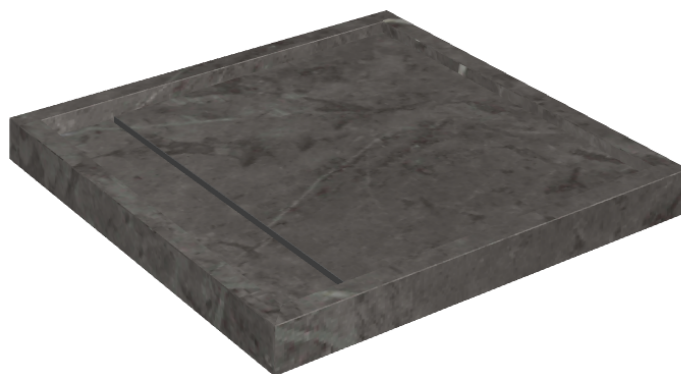

# Diamond

## Shower Tray 80

**Rivestimento del  
prodotto**Charme Evo Antracite  
Naturale

I colori e le altre caratteristiche estetiche delle piastrelle presenti nelle illustrazioni presenti sul sito sono puramente indicativi. Guarda sempre i campioni di persona prima dell'acquisto.