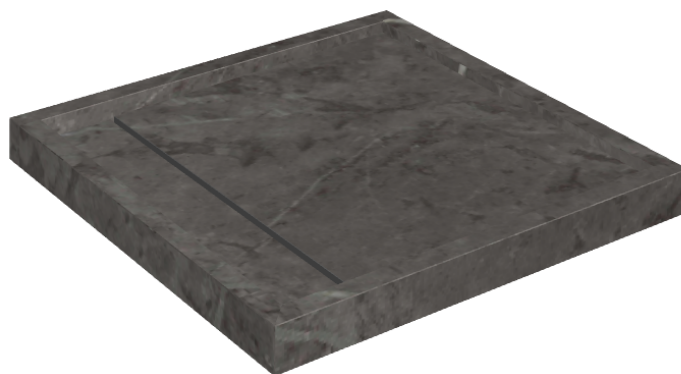

Cod. art.: 620820000001

Diamond

Shower Tray 80

Rivestimento del
prodotto

Charme Evo Antracite
Naturale

I colori e le altre caratteristiche estetiche delle piastrelle presenti nelle illustrazioni presenti sul sito sono puramente indicativi. Guarda sempre i campioni di persona prima dell'acquisto.