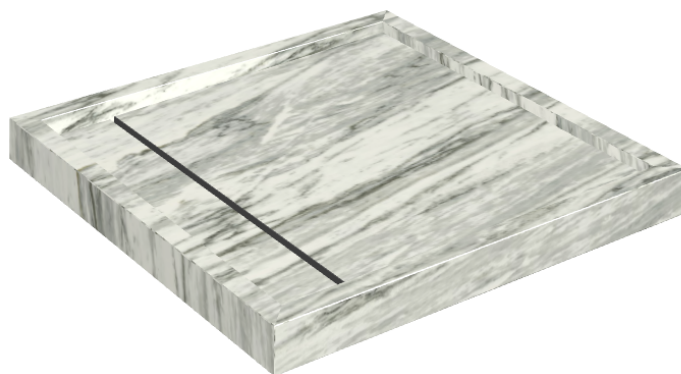

Cod. art.:

620820000001

Diamond

Shower Tray 80

Rivestimento del
prodotto

Skyfall Bianco
Paradiso Naturale

I colori e le altre caratteristiche estetiche delle piastrelle presenti nelle illustrazioni presenti sul sito sono puramente indicativi. Guarda sempre i campioni di persona prima dell'acquisto.