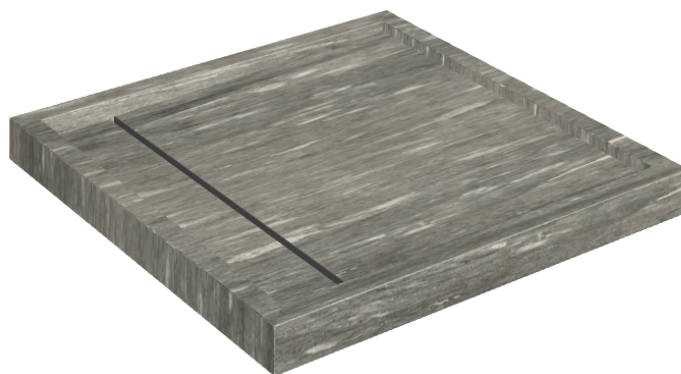

Cod. art.:

620820000001

Diamond

Shower Tray 80

Rivestimento del
prodotto

Skyfall Grigio Alpino
Naturale

I colori e le altre caratteristiche estetiche delle piastrelle presenti nelle illustrazioni presenti sul sito sono puramente indicativi. Guarda sempre i campioni di persona prima dell'acquisto.