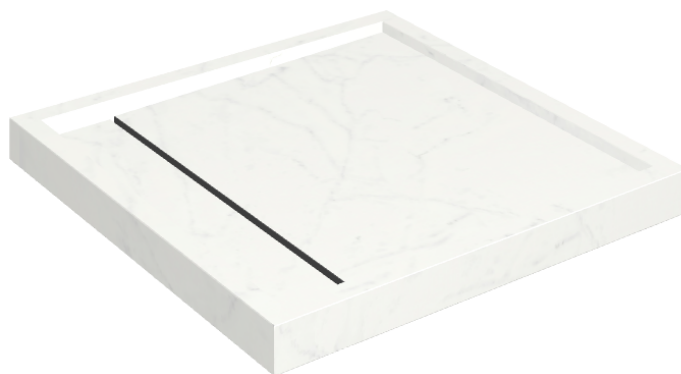

Cod. art.:

620820000001

Diamond

Shower Tray 80

**Rivestimento del
prodotto**Charme Deluxe
Bianco Michelangelo
Naturale

I colori e le altre caratteristiche estetiche delle piastrelle presenti nelle illustrazioni presenti sul sito sono puramente indicativi. Guarda sempre i campioni di persona prima dell'acquisto.