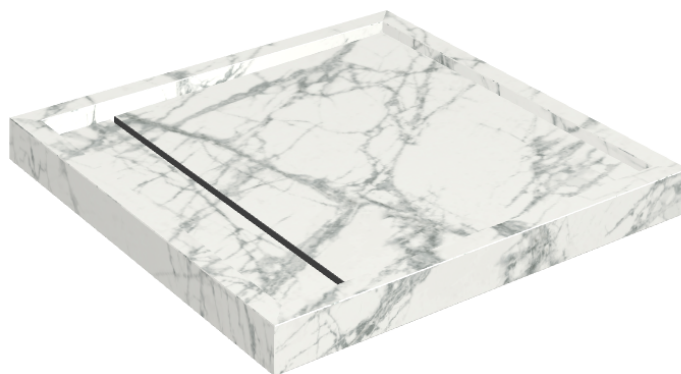

Cod. art.: 620820000001

Diamond

Shower Tray 80

**Rivestimento del
prodotto**Charme Deluxe
Invisible White
Naturale

I colori e le altre caratteristiche estetiche delle piastrelle presenti nelle illustrazioni presenti sul sito sono puramente indicativi. Guarda sempre i campioni di persona prima dell'acquisto.