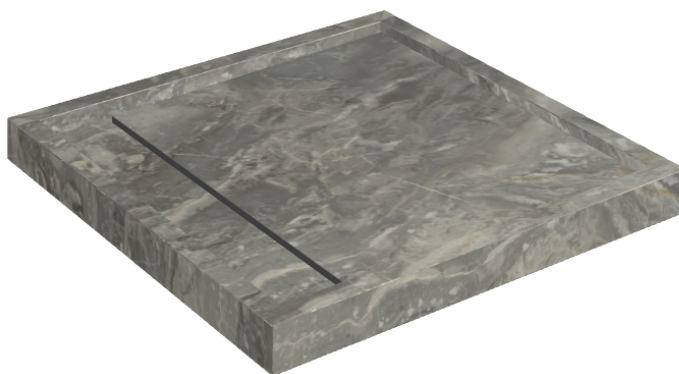

# Diamond

## Shower Tray 80

**Rivestimento del  
prodotto**Charme Deluxe Grigio  
Orobico Naturale

I colori e le altre caratteristiche estetiche delle piastrelle presenti nelle illustrazioni presenti sul sito sono puramente indicativi. Guarda sempre i campioni di persona prima dell'acquisto.