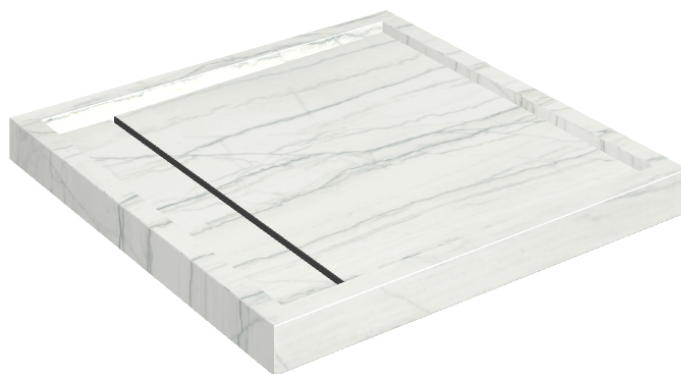

Cod. art.: 620820000001

Diamond

Shower Tray 80

**Rivestimento del
prodotto**Charme Advance
Platinum White
Naturale

I colori e le altre caratteristiche estetiche delle piastrelle presenti nelle illustrazioni presenti sul sito sono puramente indicativi. Guarda sempre i campioni di persona prima dell'acquisto.