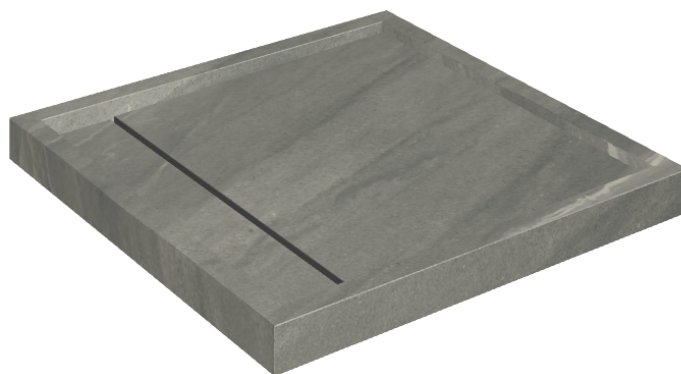

Cod. art.: 620820000001

Diamond

Shower Tray 80

**Rivestimento del
prodotto**Metropolis Graphite
Dark Naturale

I colori e le altre caratteristiche estetiche delle piastrelle presenti nelle illustrazioni presenti sul sito sono puramente indicativi. Guarda sempre i campioni di persona prima dell'acquisto.