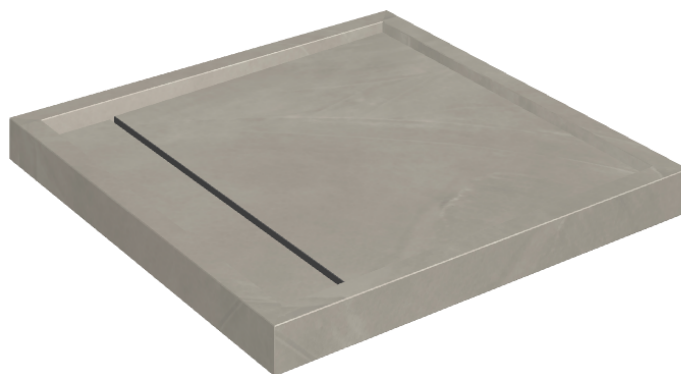

Cod. art.:

620820000001

Diamond

Shower Tray 80

Rivestimento del
prodotto

Continuum Iron
Naturale

I colori e le altre caratteristiche estetiche delle piastrelle presenti nelle illustrazioni presenti sul sito sono puramente indicativi. Guarda sempre i campioni di persona prima dell'acquisto.