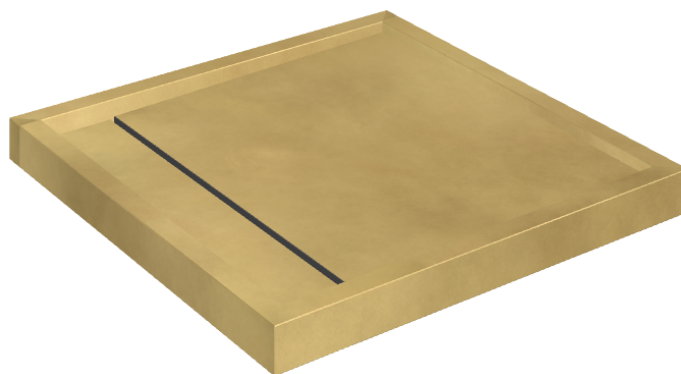

Cod. art.:

620820000001

Diamond

Shower Tray 80

Rivestimento del
prodotto

Continuum Brass
Gold Lappato

I colori e le altre caratteristiche estetiche delle piastrelle presenti nelle illustrazioni presenti sul sito sono puramente indicativi. Guarda sempre i campioni di persona prima dell'acquisto.