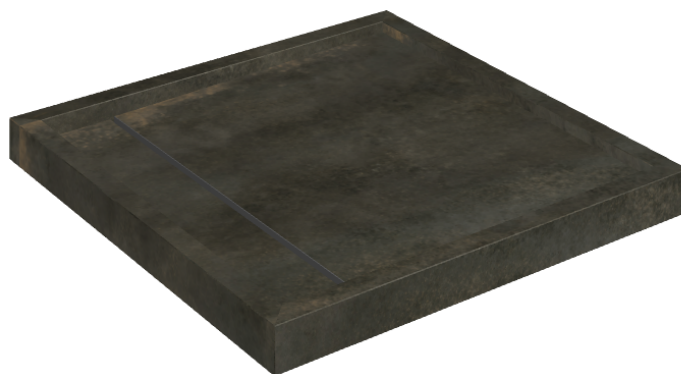

SCHEMA DI CONFIGURAZIONE

Cod. art.: 620820000001

Diamond

Shower Tray 80

Rivestimento del
prodottoContinuum Brass
Dark Lappato

I colori e le altre caratteristiche estetiche delle piastrelle presenti nelle illustrazioni presenti sul sito sono puramente indicativi. Guarda sempre i campioni di persona prima dell'acquisto.