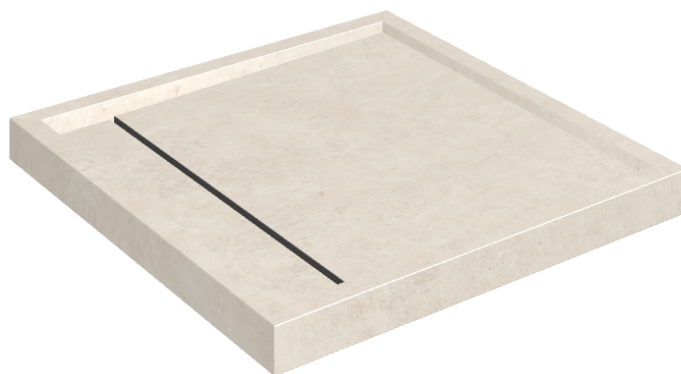

# Diamond

## Shower Tray 80

Rivestimento del  
prodotto

Eternum Snow  
Naturale

I colori e le altre caratteristiche estetiche delle piastrelle presenti nelle illustrazioni presenti sul sito sono puramente indicativi. Guarda sempre i campioni di persona prima dell'acquisto.