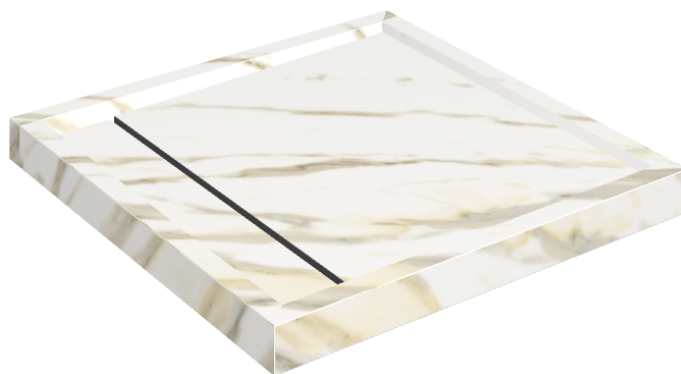

# Diamond

## Shower Tray 80

Rivestimento del  
prodotto

Stellaris Calacatta  
Gold Naturale

I colori e le altre caratteristiche estetiche delle piastrelle presenti nelle illustrazioni presenti sul sito sono puramente indicativi. Guarda sempre i campioni di persona prima dell'acquisto.