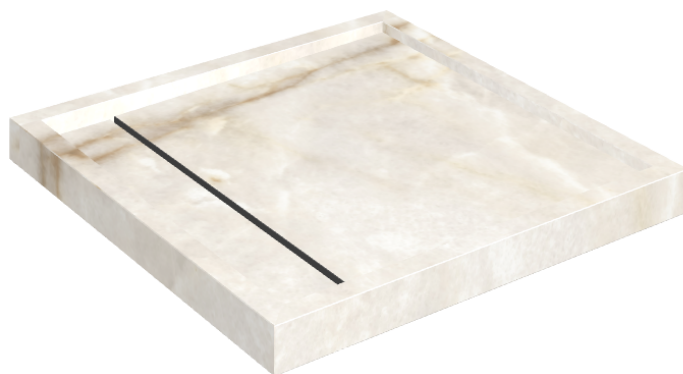

# Diamond

## Shower Tray 80

Rivestimento del  
prodotto

Stellaris Crystal Pure  
Naturale

I colori e le altre caratteristiche estetiche delle piastrelle presenti nelle illustrazioni presenti sul sito sono puramente indicativi. Guarda sempre i campioni di persona prima dell'acquisto.