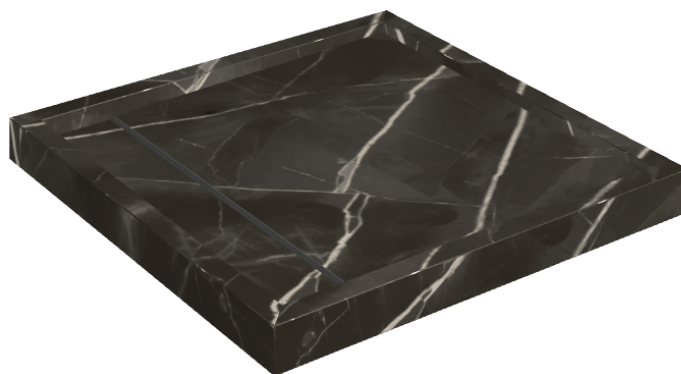

Cod. art.: 620820000001

Diamond

Shower Tray 80

Rivestimento del
prodotto

Stellaris Absolut Black
Naturale

I colori e le altre caratteristiche estetiche delle piastrelle presenti nelle illustrazioni presenti sul sito sono puramente indicativi. Guarda sempre i campioni di persona prima dell'acquisto.