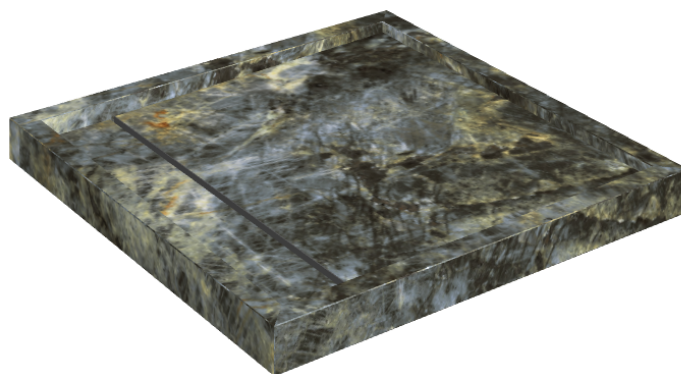

# Diamond

## Shower Tray 80

**Rivestimento del  
prodotto**Stellaris Madagascar  
Dark Naturale

I colori e le altre caratteristiche estetiche delle piastrelle presenti nelle illustrazioni presenti sul sito sono puramente indicativi. Guarda sempre i campioni di persona prima dell'acquisto.