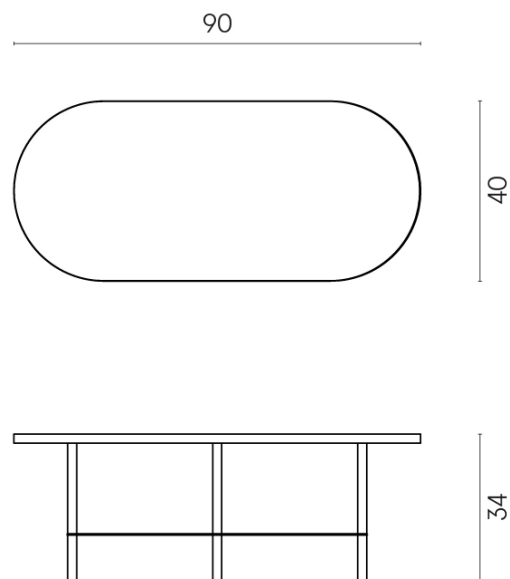

SCHEMA DI CONFIGURAZIONE

Cod. art.: 620840000001

Lounge

Side Table 90

Rivestimento del
prodottoContempora Pure
Cerato

I colori e le altre caratteristiche estetiche delle piastrelle presenti nelle illustrazioni presenti sul sito sono puramente indicativi. Guarda sempre i campioni di persona prima dell'acquisto.