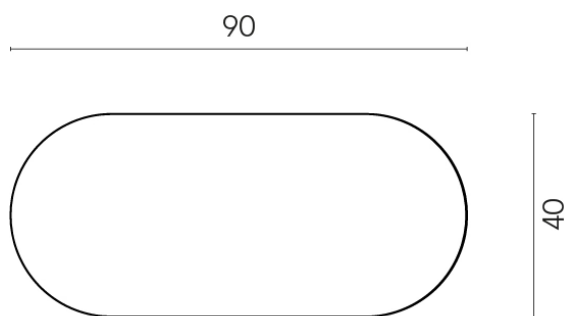

SCHEDA DI CONFIGURAZIONE

Cod. art.: 620840000001

Lounge

Side Table 90

Rivestimento del
prodotto

Contempora Burn
Cerato

I colori e le altre caratteristiche estetiche delle piastrelle presenti nelle illustrazioni presenti sul sito sono puramente indicativi. Guarda sempre i campioni di persona prima dell'acquisto.

**Trova il punto vendita
autorizzato più vicino:**

<https://www.italonceramica.ru/ru/home/dealer/>