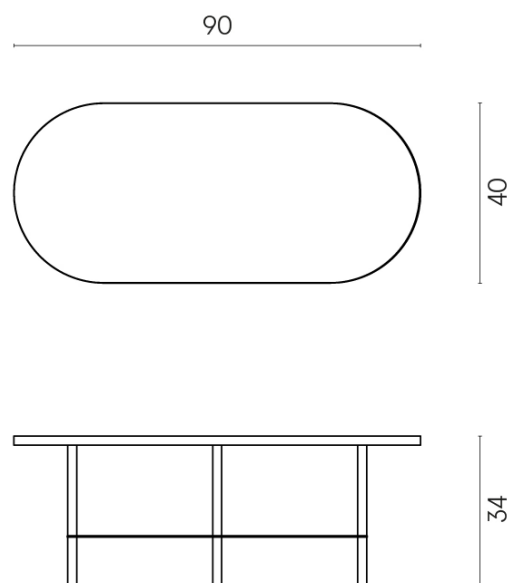

SCHEMA DI CONFIGURAZIONE

Cod. art.:

620840000001

Lounge

Side Table 90

**Rivestimento del
prodotto**Charme Extra Lasa
Naturale

I colori e le altre caratteristiche estetiche delle piastrelle presenti nelle illustrazioni presenti sul sito sono puramente indicativi. Guarda sempre i campioni di persona prima dell'acquisto.