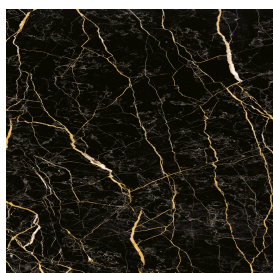

## Side Table 90

Rivestimento del  
prodotto

Charme Extra Laurent  
Naturale

I colori e le altre caratteristiche estetiche delle piastrelle presenti nelle illustrazioni presenti sul sito sono puramente indicativi. Guarda sempre i campioni di persona prima dell'acquisto.