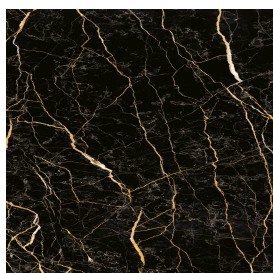

SCHEMA DI CONFIGURAZIONE

Cod. art.:

620840000001

Lounge

Side Table 90

Rivestimento del
prodottoCharme Extra Laurent
Naturale

I colori e le altre caratteristiche estetiche delle piastrelle presenti nelle illustrazioni presenti sul sito sono puramente indicativi. Guarda sempre i campioni di persona prima dell'acquisto.