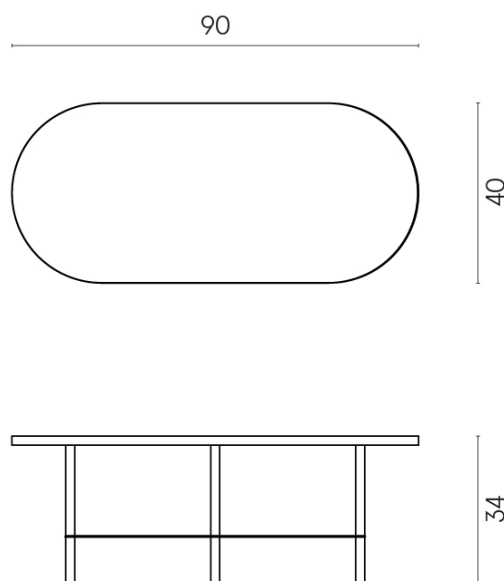

SCHEMA DI CONFIGURAZIONE

Cod. art.:

620840000001

Lounge

Side Table 90

Rivestimento del
prodottoCharme Extra Laurent
Naturale

I colori e le altre caratteristiche estetiche delle piastrelle presenti nelle illustrazioni presenti sul sito sono puramente indicativi. Guarda sempre i campioni di persona prima dell'acquisto.