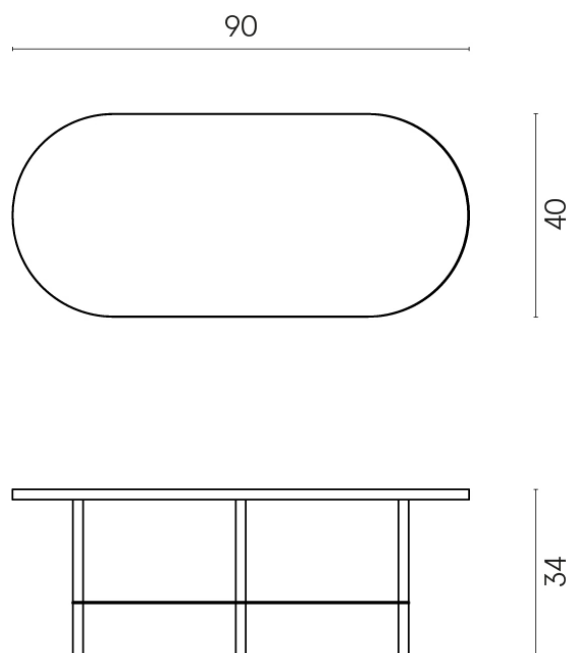

SCHEMA DI CONFIGURAZIONE

Cod. art.:

620840000001

Lounge

Side Table 90

Rivestimento del
prodottoGenesis Venus Cream
Naturale

I colori e le altre caratteristiche estetiche delle piastrelle presenti nelle illustrazioni presenti sul sito sono puramente indicativi. Guarda sempre i campioni di persona prima dell'acquisto.