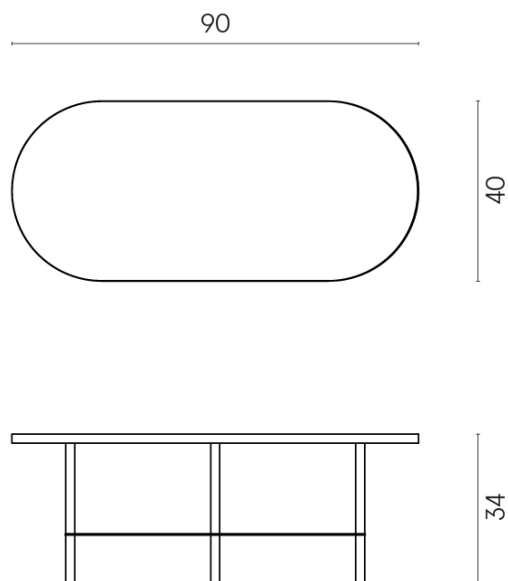

Cod. art.:

620840000001

Lounge

Side Table 90

Rivestimento del
prodotto

Genesis Mercury
Brown Naturale

I colori e le altre caratteristiche estetiche delle piastrelle presenti nelle illustrazioni presenti sul sito sono puramente indicativi. Guarda sempre i campioni di persona prima dell'acquisto.