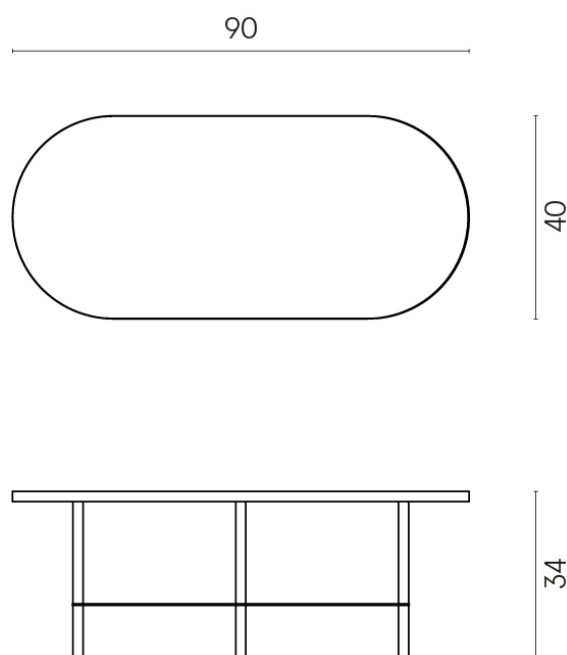

SCHEMA DI CONFIGURAZIONE

Cod. art.:

620840000001

Lounge

Side Table 90

Rivestimento del
prodottoGenesis Mercury
Brown Naturale

I colori e le altre caratteristiche estetiche delle piastrelle presenti nelle illustrazioni presenti sul sito sono puramente indicativi. Guarda sempre i campioni di persona prima dell'acquisto.