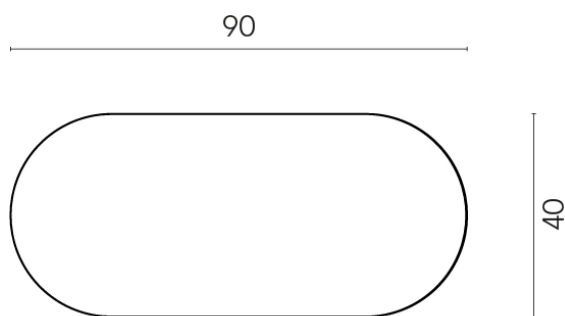

SCHEDA DI CONFIGURAZIONE

Cod. art.: 620840000001

Lounge

Side Table 90

Rivestimento del
prodotto

Charme Evo
Calacatta Naturale

I colori e le altre caratteristiche estetiche delle piastrelle presenti nelle illustrazioni presenti sul sito sono puramente indicativi. Guarda sempre i campioni di persona prima dell'acquisto.