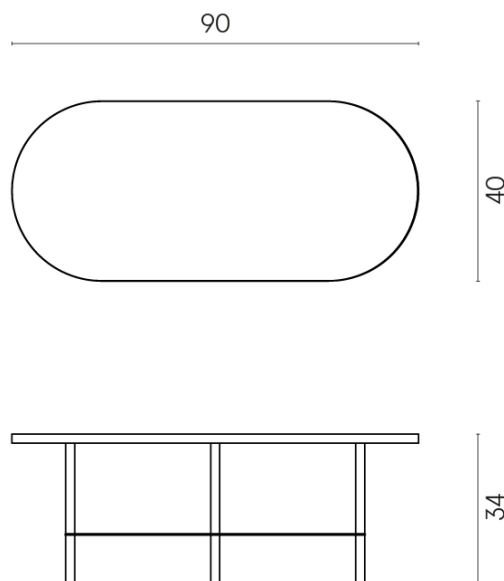

SCHEDA DI CONFIGURAZIONE

Cod. art.: 620840000001

Lounge

Side Table 90

Rivestimento del
prodotto

Charme Evo
Calacatta Naturale

I colori e le altre caratteristiche estetiche delle piastrelle presenti nelle illustrazioni presenti sul sito sono puramente indicativi. Guarda sempre i campioni di persona prima dell'acquisto.