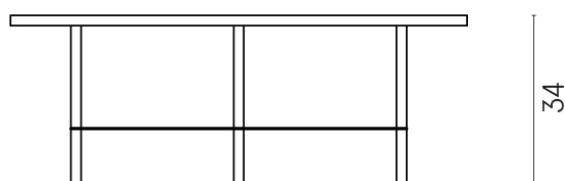

SCHEDA DI CONFIGURAZIONE

Cod. art.: 620840000001

Lounge

Side Table 90

Rivestimento del
prodotto

Charme Evo
Calacatta Naturale

I colori e le altre caratteristiche estetiche delle piastrelle presenti nelle illustrazioni presenti sul sito sono puramente indicativi. Guarda sempre i campioni di persona prima dell'acquisto.