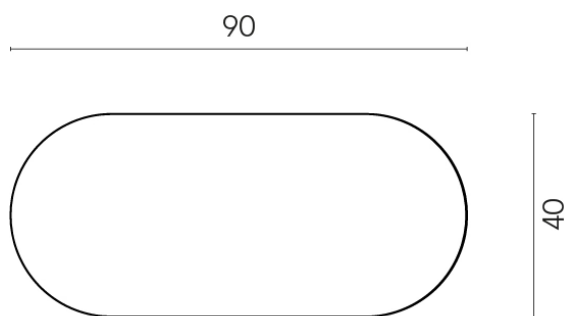

SCHEDA DI CONFIGURAZIONE

Cod. art.: 620840000001

Lounge

Side Table 90

Rivestimento del
prodotto

Charme Evo Antracite
Naturale

I colori e le altre caratteristiche estetiche delle piastrelle presenti nelle illustrazioni presenti sul sito sono puramente indicativi. Guarda sempre i campioni di persona prima dell'acquisto.