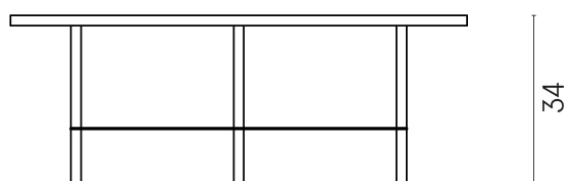

SCHEDA DI CONFIGURAZIONE

Cod. art.: 620840000001

Lounge

Side Table 90

Rivestimento del
prodotto

Charme Evo Antracite
Naturale

I colori e le altre caratteristiche estetiche delle piastrelle presenti nelle illustrazioni presenti sul sito sono puramente indicativi. Guarda sempre i campioni di persona prima dell'acquisto.