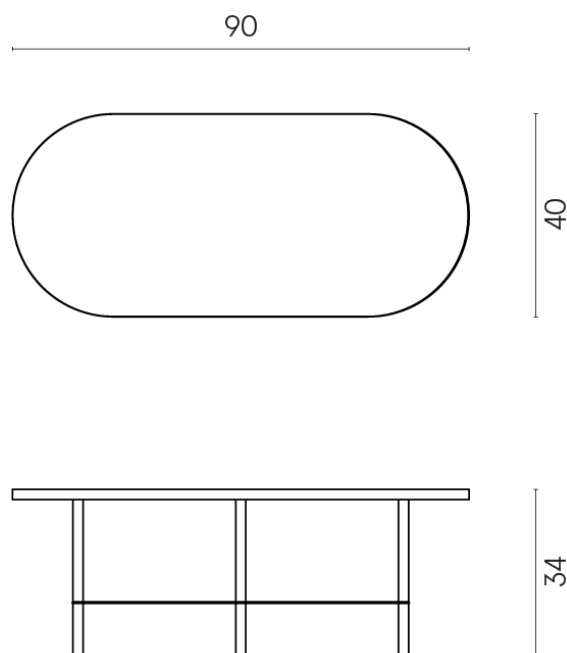

SCHEDA DI CONFIGURAZIONE

Cod. art.: 620840000001

Lounge

Side Table 90

Rivestimento del
prodotto
Charme Evo Onyx Lux

I colori e le altre caratteristiche estetiche delle piastrelle presenti nelle illustrazioni presenti sul sito sono puramente indicativi. Guarda sempre i campioni di persona prima dell'acquisto.