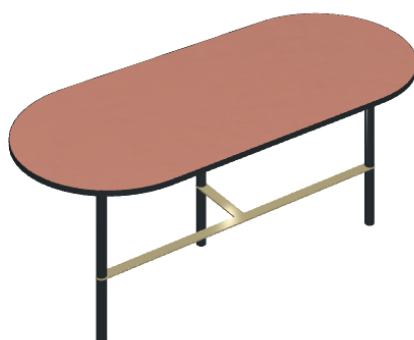

SCHEDA DI CONFIGURAZIONE

Cod. art.: 620840000001

Lounge

Side Table 90

Rivestimento del
prodotto

Surface Scarlet
Cerato

I colori e le altre caratteristiche estetiche delle piastrelle presenti nelle illustrazioni presenti sul sito sono puramente indicativi. Guarda sempre i campioni di persona prima dell'acquisto.