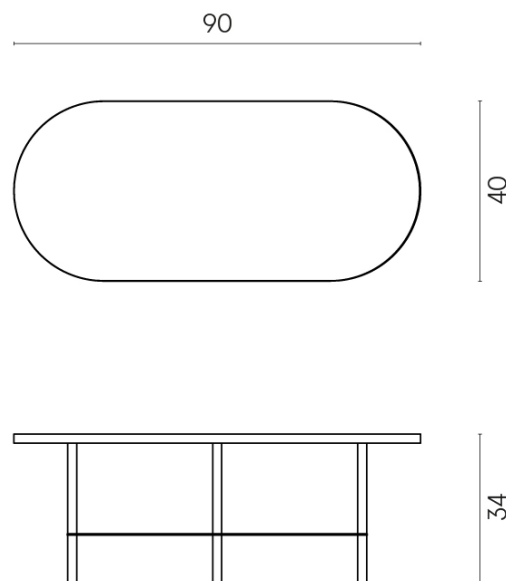

SCHEDA DI CONFIGURAZIONE

Cod. art.: 620840000001

Lounge

Side Table 90

Rivestimento del
prodotto

Surface Scarlet
Cerato

I colori e le altre caratteristiche estetiche delle piastrelle presenti nelle illustrazioni presenti sul sito sono puramente indicativi. Guarda sempre i campioni di persona prima dell'acquisto.