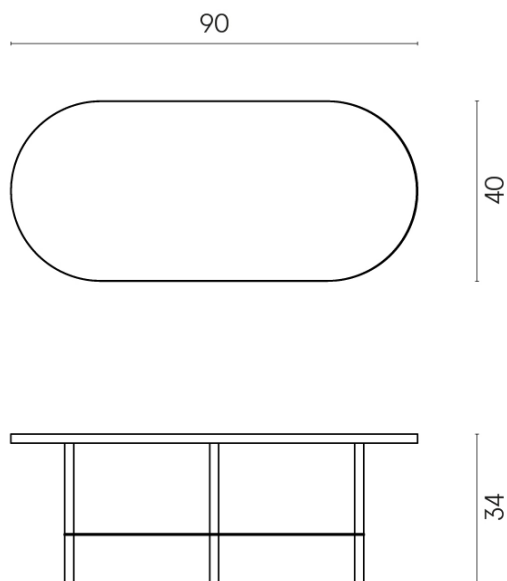

Cod. art.:

620840000001

Lounge

Side Table 90

Rivestimento del
prodotto

Millennium Dust
Naturale

I colori e le altre caratteristiche estetiche delle piastrelle presenti nelle illustrazioni presenti sul sito sono puramente indicativi. Guarda sempre i campioni di persona prima dell'acquisto.