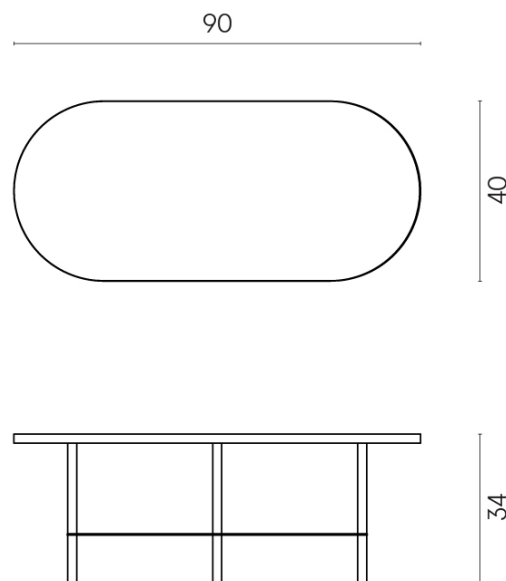

SCHEDA DI CONFIGURAZIONE

Cod. art.: 620840000001

Lounge

Side Table 90

Rivestimento del
prodotto

Millennium Iron
Naturale

I colori e le altre caratteristiche estetiche delle piastrelle presenti nelle illustrazioni presenti sul sito sono puramente indicativi. Guarda sempre i campioni di persona prima dell'acquisto.