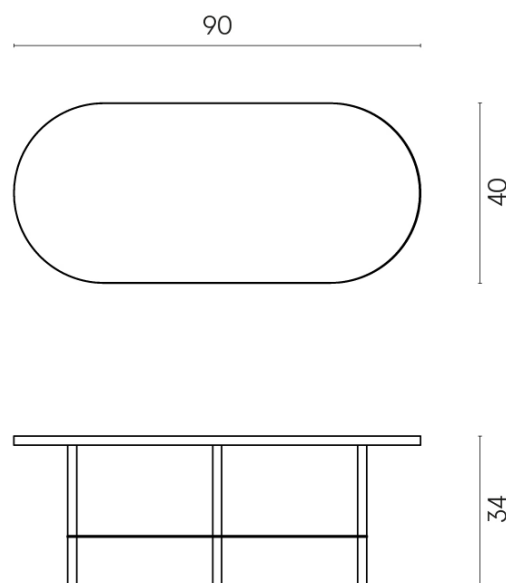

SCHEDA DI CONFIGURAZIONE

Cod. art.: 620840000001

Lounge

Side Table 90

Rivestimento del
prodotto

Charme Deluxe
Invisible White
Naturale

I colori e le altre caratteristiche estetiche delle piastrelle presenti nelle illustrazioni presenti sul sito sono puramente indicativi. Guarda sempre i campioni di persona prima dell'acquisto.