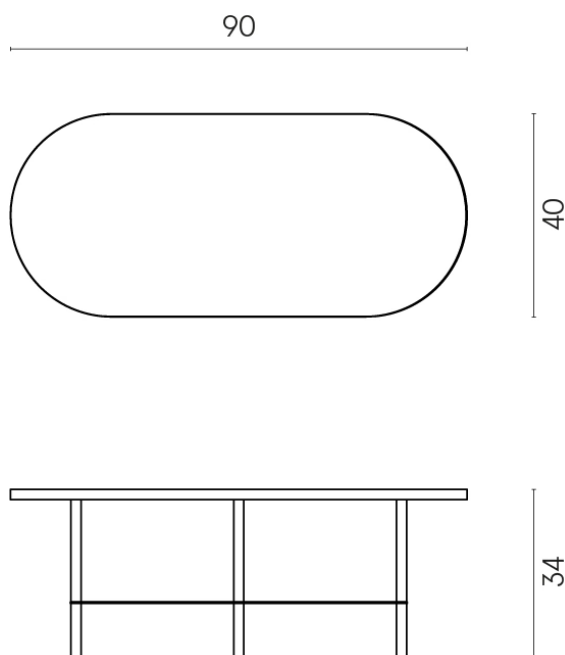

Cod. art.:

620840000001

Lounge

Side Table 90

Rivestimento del
prodotto

Charme Deluxe
Statuario Fantastico
Naturale

I colori e le altre caratteristiche estetiche delle piastrelle presenti nelle illustrazioni presenti sul sito sono puramente indicativi. Guarda sempre i campioni di persona prima dell'acquisto.