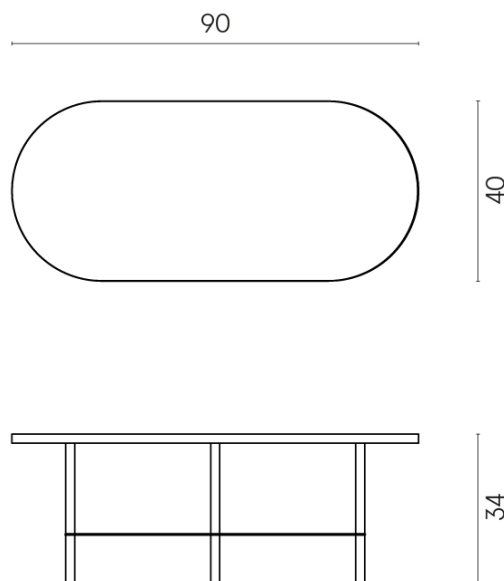

Cod. art.:

620840000001

Lounge

Side Table 90

Rivestimento del
prodotto

Charme Deluxe
Sahara Noir Naturale

I colori e le altre caratteristiche estetiche delle piastrelle presenti nelle illustrazioni presenti sul sito sono puramente indicativi. Guarda sempre i campioni di persona prima dell'acquisto.