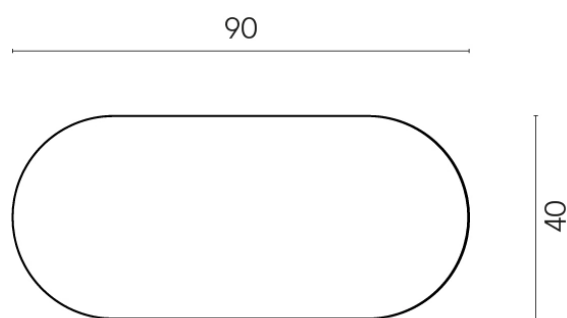

SCHEDA DI CONFIGURAZIONE

Cod. art.: 620840000001

Lounge

Side Table 90

Rivestimento del prodotto

Charme Deluxe
Emperador Dark
Naturale

I colori e le altre caratteristiche estetiche delle piastrelle presenti nelle illustrazioni presenti sul sito sono puramente indicativi. Guarda sempre i campioni di persona prima dell'acquisto.