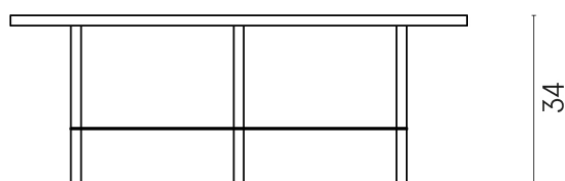

Cod. art.:

620840000001

Lounge

Side Table 90

Rivestimento del
prodotto

Charme Advance
Crema Delicato
Naturale

I colori e le altre caratteristiche estetiche delle piastrelle presenti nelle illustrazioni presenti sul sito sono puramente indicativi. Guarda sempre i campioni di persona prima dell'acquisto.