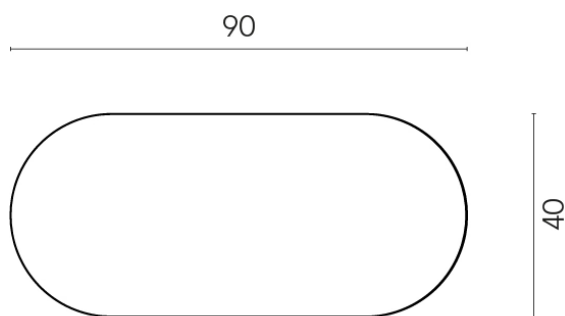

Cod. art.:

620840000001

Lounge

Side Table 90

Rivestimento del
prodotto

Charme Advance
Crema Delicato
Naturale

I colori e le altre caratteristiche estetiche delle piastrelle presenti nelle illustrazioni presenti sul sito sono puramente indicativi. Guarda sempre i campioni di persona prima dell'acquisto.