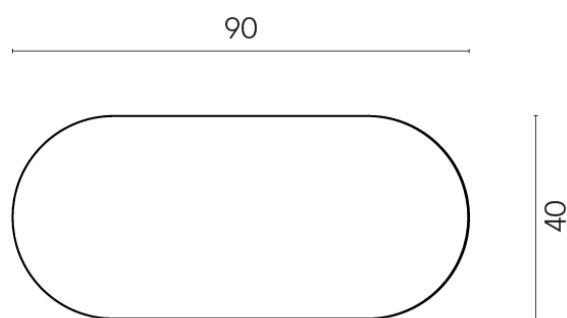

SCHEDA DI CONFIGURAZIONE

Cod. art.: 620840000001

Lounge

Side Table 90

Rivestimento del
prodotto

Charme Advance
Elegant Brown Lux

I colori e le altre caratteristiche estetiche delle piastrelle presenti nelle illustrazioni presenti sul sito sono puramente indicativi. Guarda sempre i campioni di persona prima dell'acquisto.