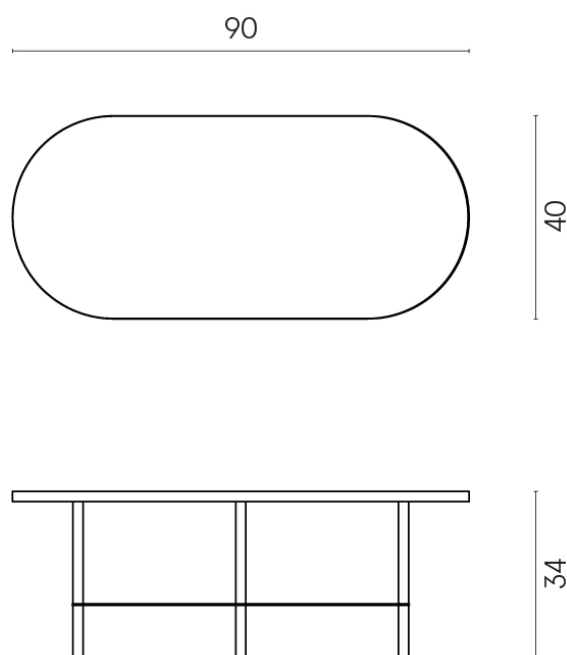

SCHEDA DI CONFIGURAZIONE

Cod. art.: 620840000001

Lounge

Side Table 90

Rivestimento del
prodotto
Metropolis Absolut
Silver Naturale

I colori e le altre caratteristiche estetiche delle piastrelle presenti nelle illustrazioni presenti sul sito sono puramente indicativi. Guarda sempre i campioni di persona prima dell'acquisto.