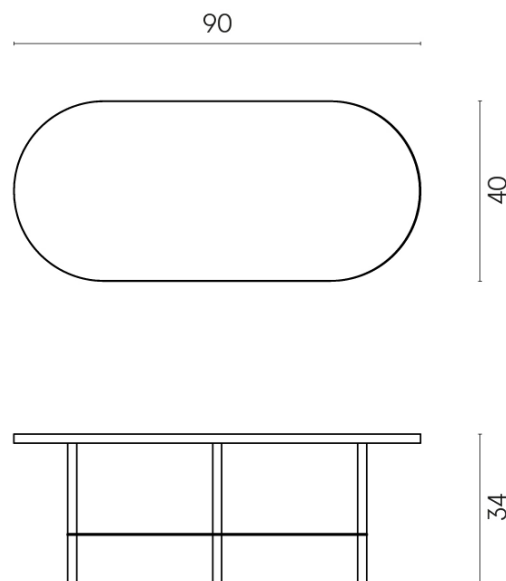

SCHEDA DI CONFIGURAZIONE

Cod. art.: 620840000001

Lounge

Side Table 90

Rivestimento del
prodotto
Continuum Petrol
Naturale

I colori e le altre caratteristiche estetiche delle piastrelle presenti nelle illustrazioni presenti sul sito sono puramente indicativi. Guarda sempre i campioni di persona prima dell'acquisto.