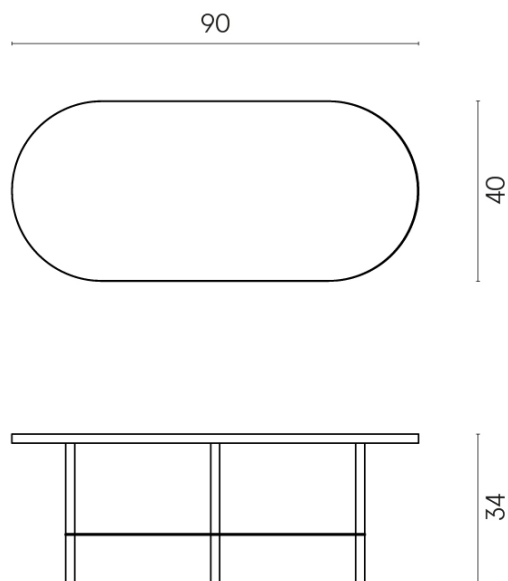

Cod. art.:

620840000001

Lounge

Side Table 90

Rivestimento del
prodotto

Continuum Brass
Gold Lappato

I colori e le altre caratteristiche estetiche delle piastrelle presenti nelle illustrazioni presenti sul sito sono puramente indicativi. Guarda sempre i campioni di persona prima dell'acquisto.